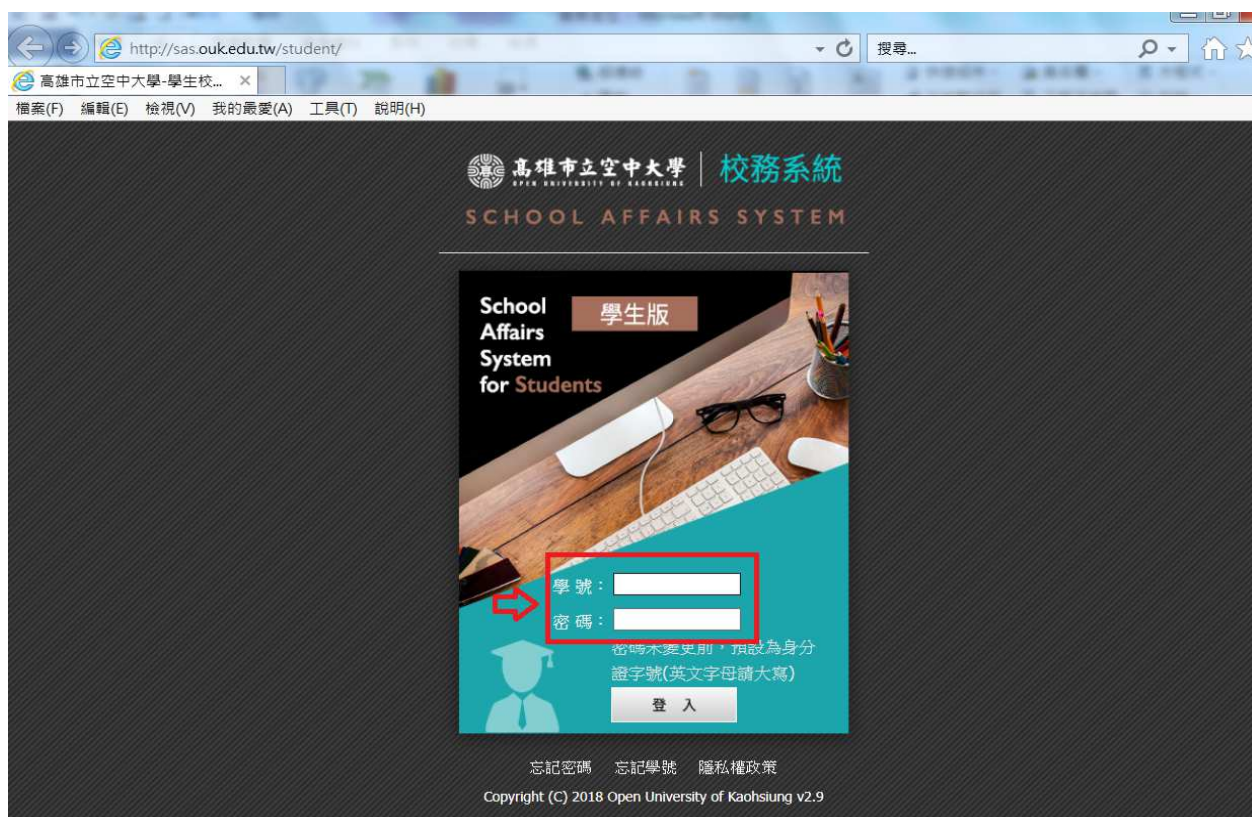

# 「校務自我定位問卷」填寫及兌換流程

## 一、線上填寫步驟

1.至學校官網([www.ouk.edu.tw](http://www.ouk.edu.tw))

2.點選「學生專區」→進入「校務系統」

→輸入「學號、密碼」→系統自動跳出  
問卷填寫視窗